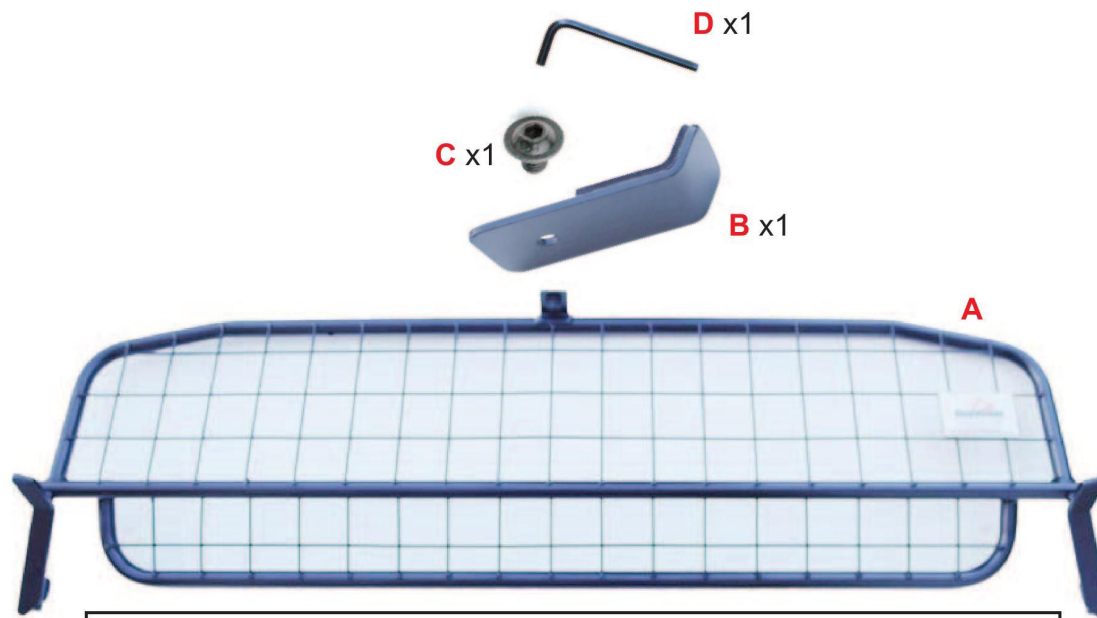

Nissan Ariya
(2022->)

Hundegitter
Monteringsanvisning

Se gjennom hele monteringsanvisningen før montering

1
Skru fast topp braketten (B) til hundegitteret

2
Legg ned baksetene og sett inn hundegitteret

3

Sett inn gitteret som vist på bildet

Vist fra framsiden

4

Sett brakett (B) over gummipakkningen

4a

5

Sett opp baksetene og lås disse i bakre posisjon