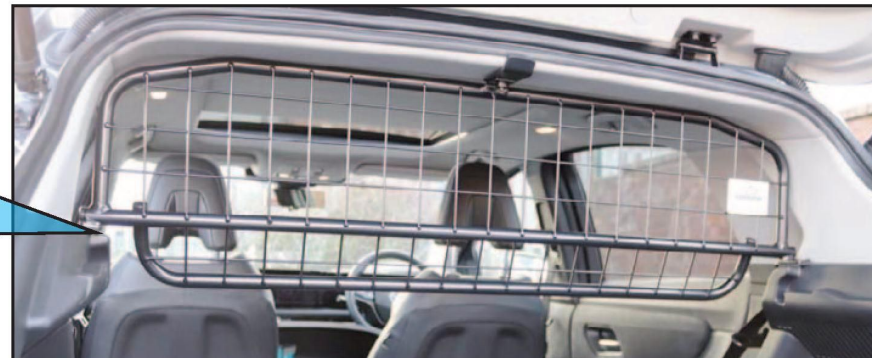

Nissan Ariya
(2022->)

Hundegitter
Monteringsanvisning

Se gjennom hele monteringsanvisningen før montering

1
Skru fast topp braketten (B) til hundegitteret

2
Legg ned baksetene og sett inn hundegitteret

3

Sett inn gitteret som vist på bildet

Vist fra framsiden

4

Sett brakett (B) over gummipakkningen

4a

5

Sett opp baksetene og lås disse i bakre posisjon