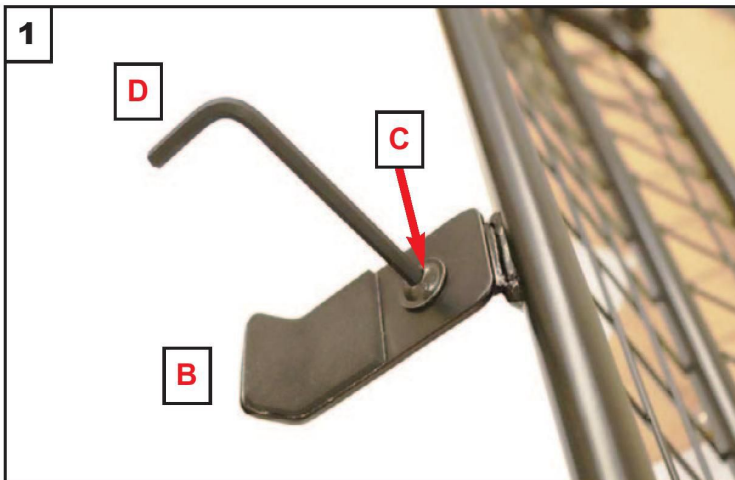

Nissan Ariya
(2022->)

Hundegitter
Monteringsanvisning

Se gjennom hele monteringsanvisningen før montering

1
Skru fast topp braketten (B) til hundegitteret

2
Legg ned baksetene og sett inn hundegitteret

3

Sett inn gitteret som vist på bildet

Vist fra framsiden

4

Sett brakett (B) over gummipakkningen

4a

5

Sett opp baksetene og lås disse i bakre posisjon