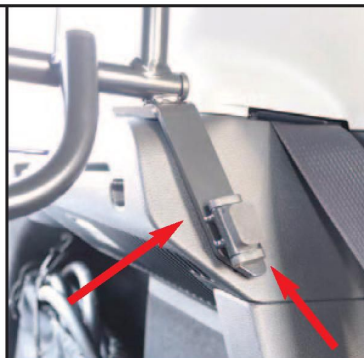

Nissan Ariya
(2022->)

Hundegitter
Monteringsanvisning

Se gjennom hele monteringsanvisningen før montering

1
Skru fast topp braketten (B) til hundegitteret

2
Legg ned baksetene og sett inn hundegitteret

3

Sett inn gitteret som vist på bildet

Vist fra framsiden

4

Sett brakett (B) over gummipakkningen

4a

5

Sett opp baksetene og lås disse i bakre posisjon